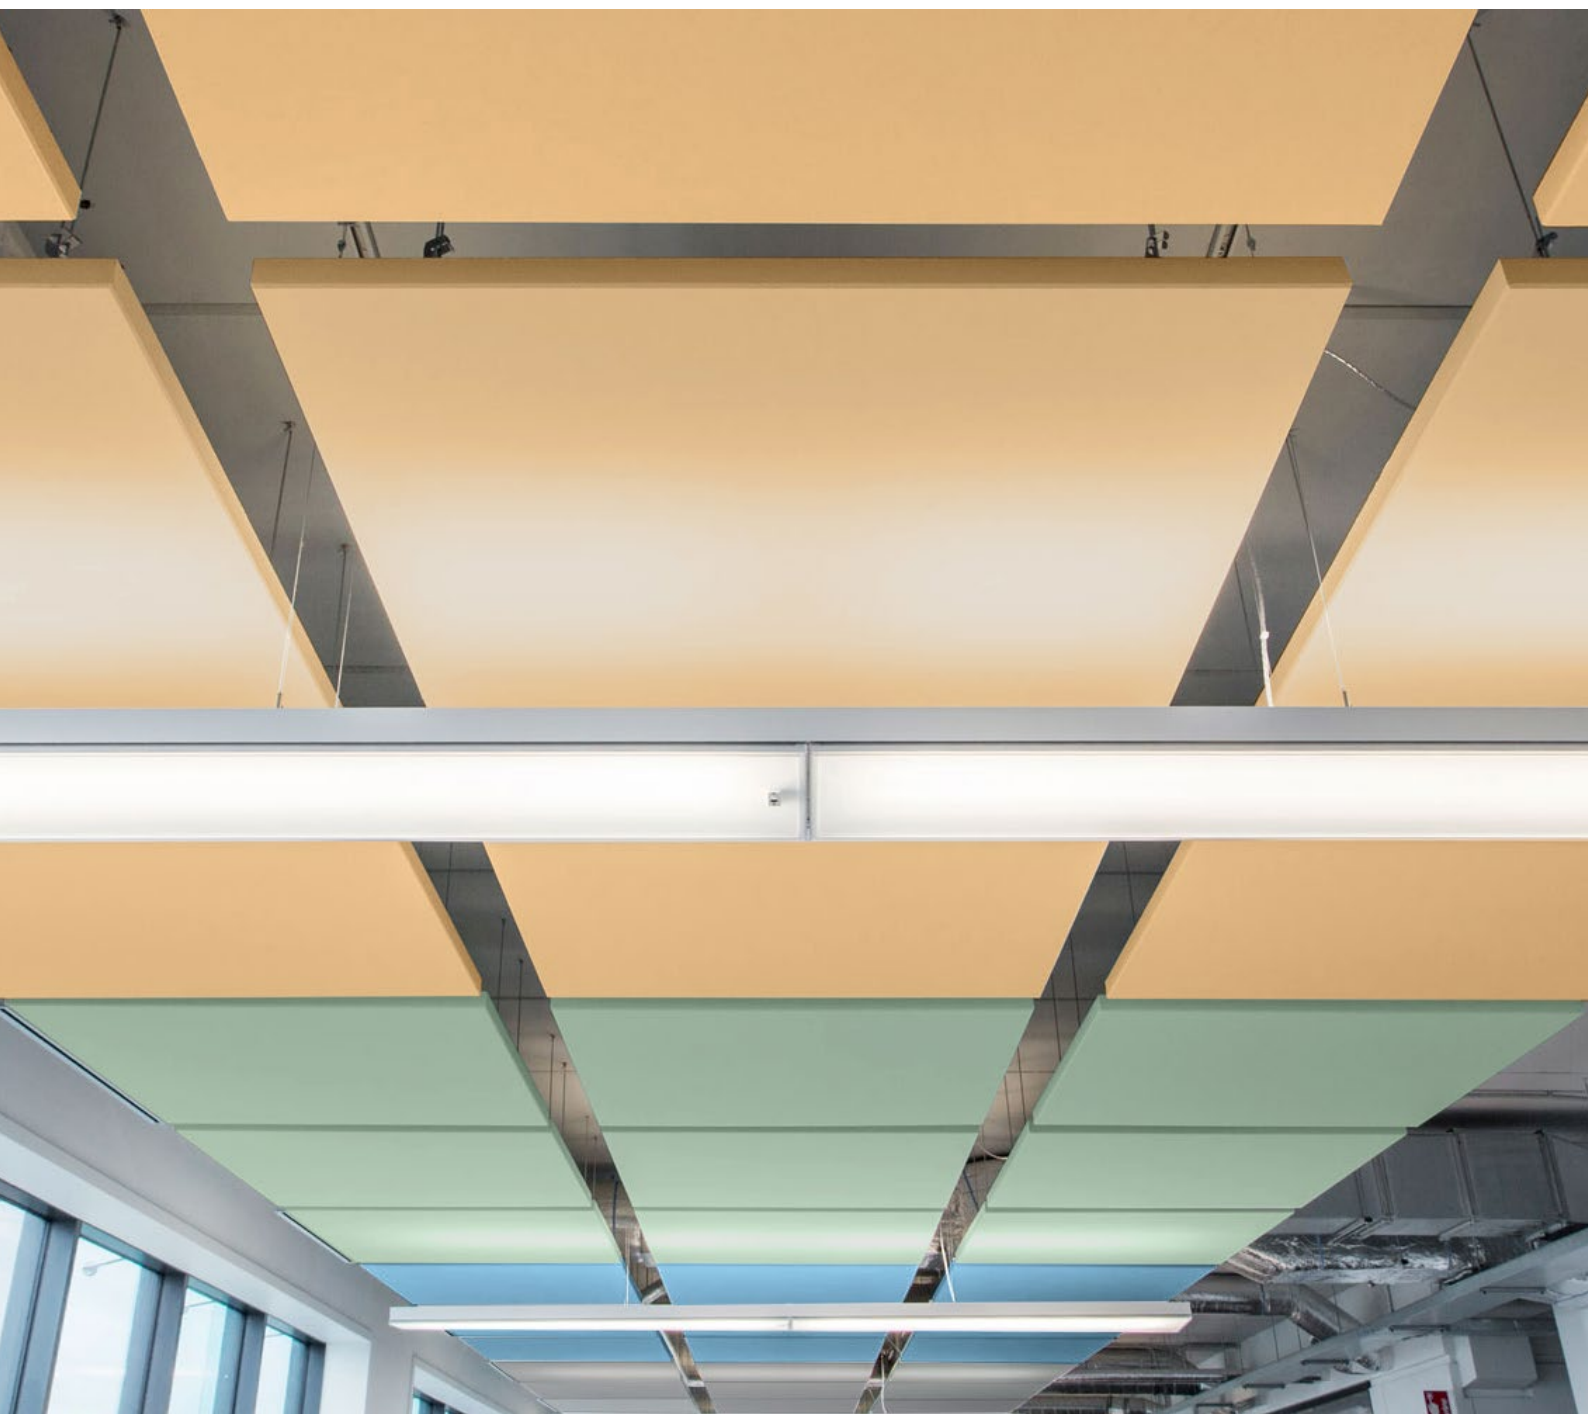

技术规格书

Rockfon Eclipse® Colour

Sounds Beautiful

Rockfon Eclipse® Colour

- 创新且美观的无框式声学独立岛型吸音吊顶板，具有光滑的彩色哑光表面
- Rockfon Eclipse Color 具有两种格式（圆形和正方形）和 Rockfon Color-All 系列的 11 种独家颜色，以激发和增强您的室内设计方案
- 微妙而俏皮的颜色可以在同一间房间内或建筑物的不同区域混合搭配
- Rockfon Eclipse 彩色安装快速、便捷，可独立悬吊，或安装在那些传统悬挂吊顶无法安装的区域
- 非常适合于蓄热建筑的安装，背面具有优异的热反射和光反射性

产品描述

- 岛型岩棉吸音吊顶板
- 可视面：光滑的彩色，哑光表面
- 背面：白色背贴面
- 板边涂漆

应用领域

- 零售
- 教育
- 办公
- 休闲

边缘结构	形状	规格尺寸 (mm)	近似重量 (kg/单片)	推荐安装系统
 A	圆形 	1160 x 1160 x 40	7	Rockfon® System Eclipse Island™
	方形 		9	Rockfon® System Eclipse Island™

Colours

NCS代码是最接近的颜色匹配。由于表面纹理和岩棉的基本底色，岛板的实际颜色可能与印刷颜色略有偏差。

产品性能

吸音
 A_{eq} (m²/件)

*吊顶板的间距大于或等于2000mm。
如需了解更多吸音性能数据，请联系您当地的Rockfon技术支持

圆形1160单片* (悬吊高度45mm)	0.3	0.9	1.8	1.7	1.5	1.4
圆形1160单片* (悬吊高度500mm)	0.6	1.0	1.7	2.2	2.2	2.2
直径1160圆形2X4阵列排布, 间距300mm (悬吊高度 500mm)	0.4	1.0	1.5	2.0	2.1	2.1

正方形1160单片* (悬吊高度45mm)	0.4	1.2	2.1	2.1	1.9	1.8
正方形1160单片* (悬吊高度500mm)	0.6	1.1	2.0	2.6	2.8	2.7
直径1160正方形2X4阵列排布, 间距300mm (悬吊高度 500mm)	0.5	1.1	1.9	2.4	2.5	2.5

防火等级
A2-s1, d0

反光度
取决于不同颜色

防潮防下陷
耐高达100%相对湿度
在高湿度条件下，无明显下抛现象。一段时间后，面板上总会有一些灰尘/污垢，如果经常暴露在高湿度下，这可能会导致滋生细菌。请避免面板上出现冷凝水。Rockfon Eclipse吸音吊顶不适合游泳池或室外安装。有关更多信息，请联系Rockfon