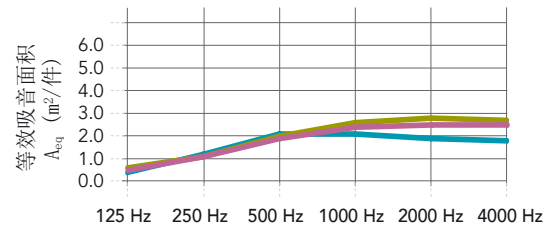

Colours

NCS代码是最接近的颜色匹配。由于表面纹理和岩棉的基本底色，岛板的实际颜色可能与印刷颜色略有偏差。

产品性能

吸音
 A_{eq} (m²/件)

*吊顶板的间距大于或等于2000mm。
如需了解更多吸音性能数据，请联系您当地的Rockfon技术支持

圆形1160单片* (悬吊高度45mm)	0.3	0.9	1.8	1.7	1.5	1.4
圆形1160单片* (悬吊高度500mm)	0.6	1.0	1.7	2.2	2.2	2.2
直径1160圆形2X4阵列排布, 间距300mm (悬吊高度 500mm)	0.4	1.0	1.5	2.0	2.1	2.1