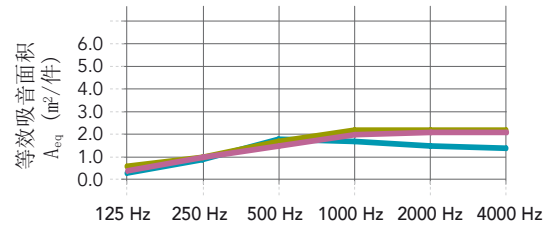

Colours

NCS代码是最接近的颜色匹配。由于表面纹理和岩棉的基本底色，岛板的实际颜色可能与印刷颜色略有偏差。

产品性能

吸音
 A_{eq} (m²/件)

*吊顶板的间距大于或等于2000mm。
如需了解更多吸音性能数据，请联系您当地的Rockfon技术支持

圆形1160单片* (悬吊高度45mm)	0.3	0.9	1.8	1.7	1.5	1.4
圆形1160单片* (悬吊高度500mm)	0.6	1.0	1.7	2.2	2.2	2.2
直径1160圆形2X4阵列排布, 间距300mm (悬吊高度 500mm)	0.4	1.0	1.5	2.0	2.1	2.1