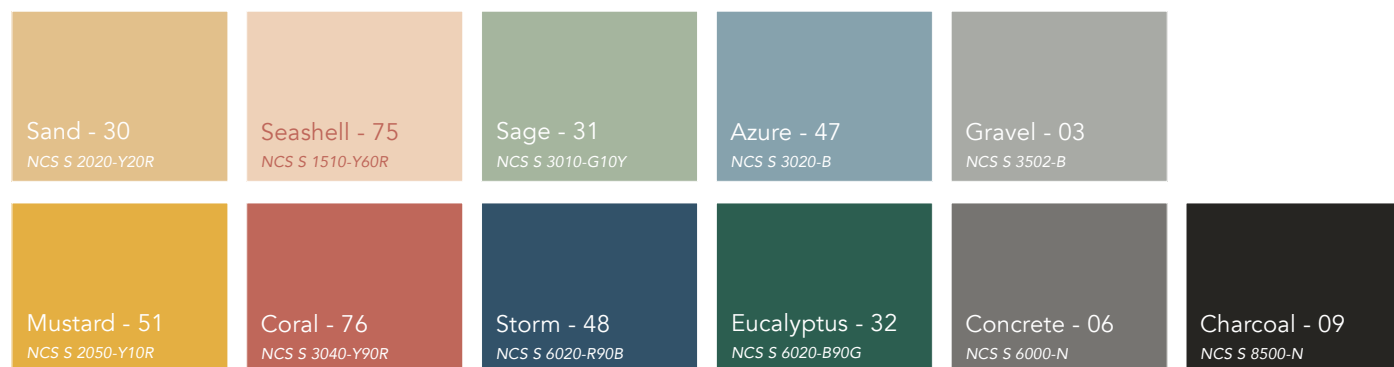

Rockfon Eclipse® Colour

- 创新且美观的无框式声学独立岛型吸音吊顶板，具有光滑的彩色哑光表面
- Rockfon Eclipse Color 具有两种格式（圆形和正方形）和 Rockfon Color-All 系列的 11 种独家颜色，以激发和增强您的室内设计方案
- 微妙而俏皮的颜色可以在同一间房间内或建筑物的不同区域混合搭配
- Rockfon Eclipse 彩色安装快速、便捷，可独立悬吊，或安装在那些传统悬挂吊顶无法安装的区域
- 非常适合于蓄热建筑的安装，背面具有优异的热反射和光反射性

产品描述

- 岛型岩棉吸音吊顶板
- 可视面：光滑的彩色，哑光表面
- 背面：白色背贴面
- 板边涂漆

应用领域

- 零售
- 教育
- 办公
- 休闲

边缘结构	形状	规格尺寸 (mm)	近似重量 (kg/单片)	推荐安装系统
 A	圆形 	1160 x 1160 x 40	7	Rockfon® System Eclipse Island™
	方形 		9	Rockfon® System Eclipse Island™

Colours

NCS代码是最接近的颜色匹配。由于表面纹理和岩棉的基本底色，岛板的实际颜色可能与印刷颜色略有偏差。