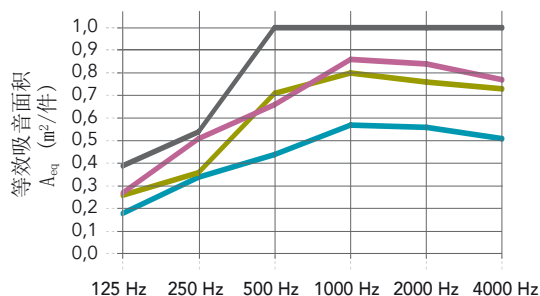

如需了解特殊尺寸、交付周期和最小数量，请联系我们。

产品性能

吸音
 A_{eq} (m²/件)

*) 根据理论分析得出的数值。
有关 A_{eq} 和 α_w 值的更多数据。
如需了解更多信息，请联系您当地的销售部门

	125 Hz	250 Hz	500 Hz	1000 Hz	2000 Hz	4000 Hz
长方形 1200x300x50 mm: 单垂片 1 块垂片/m ² ; 行距: 83 cm)	0,18	0,34	0,44	0,57	0,56	0,51
长方形 1200x600x50 mm: 单垂片 1 块垂片/m ² ; 行距: 83 cm)	0,26	0,36	0,71	0,80	0,76	0,73
长方形 1800x300x50 mm: 单垂片 0,7 块垂片/m ² ; 行距: 83 cm) *	0,27	0,51	0,66	0,86	0,84	0,77
长方形 1800x600x50 mm: 单垂片 0,7 块垂片/m ² ; 行距: 83 cm) *	0,39	0,54	1,07	1,20	1,14	1,09

	125 Hz	250 Hz	500 Hz	1000 Hz	2000 Hz	4000 Hz
波浪形 1200x150/300x50 mm: 单垂片 (1 块垂片/m ² ; 行距: 83 cm)	0,12	0,29	0,42	0,50	0,49	0,46
波浪形 1200x300/450x50 mm: 单垂片 (1 块垂片/m ² ; 行距: 83 cm)	0,24	0,32	0,52	0,66	0,62	0,63
波浪形 1200x450/600x50 mm: 单垂片 (1 块垂片/m ² ; 行距: 83 cm)	0,25	0,34	0,63	0,76	0,72	0,71