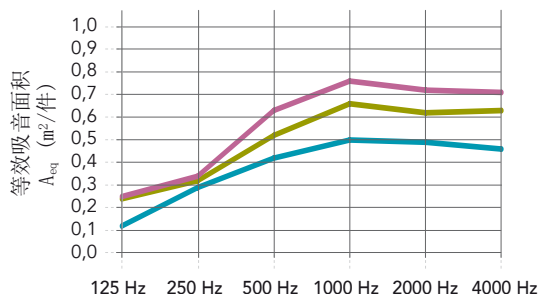

如需了解特殊尺寸、交付周期和最小数量，请联系我们。

产品性能

吸音
 A_{eq} (m²/件)

*) 根据理论分析得出的数值。
有关 A_{eq} 和 α_w 值的更多数据。
如需了解更多信息，请联系您当地的销售部门

	125 Hz	250 Hz	500 Hz	1000 Hz	2000 Hz	4000 Hz
长方形 1200x300x50 mm: 单垂片 1 块垂片/m ² ; 行距: 83 cm)	0,18	0,34	0,44	0,57	0,56	0,51
长方形 1200x600x50 mm: 单垂片 1 块垂片/m ² ; 行距: 83 cm)	0,26	0,36	0,71	0,80	0,76	0,73
长方形 1800x300x50 mm: 单垂片 0,7 块垂片/m ² ; 行距: 83 cm) *	0,27	0,51	0,66	0,86	0,84	0,77
长方形 1800x600x50 mm: 单垂片 0,7 块垂片/m ² ; 行距: 83 cm) *	0,39	0,54	1,07	1,20	1,14	1,09

	125 Hz	250 Hz	500 Hz	1000 Hz	2000 Hz	4000 Hz
波浪形 1200x150/300x50 mm: 单垂片 (1 块垂片/m ² ; 行距: 83 cm)	0,12	0,29	0,42	0,50	0,49	0,46
波浪形 1200x300/450x50 mm: 单垂片 (1 块垂片/m ² ; 行距: 83 cm)	0,24	0,32	0,52	0,66	0,62	0,63
波浪形 1200x450/600x50 mm: 单垂片 (1 块垂片/m ² ; 行距: 83 cm)	0,25	0,34	0,63	0,76	0,72	0,71